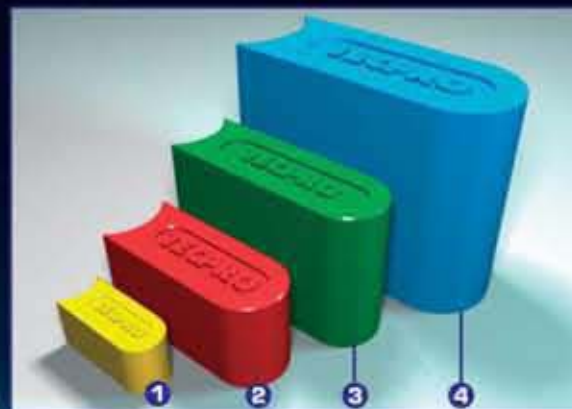

LES PLOTS

TECPRO est un plot en polyéthylène et gomme moulé creux reliés les uns aux autres par des doubles ou triples sangles en nylon.

Les plots TECPRO épousent le rayon des courbes de votre piste au degré près.

Deux unités de production (Europe et USA)

Le système TECPRO est protégé par un brevet international.

Dimensions des plots en cm (longueur x hauteur x largeur):

- 1 60 x 30 x 25 (mini-kart)
- 2 100 x 50 x 40 (karting)
- 3 120 x 80 x 40 (karting et roller)
- 4 150 x 120 x 60 (F1)